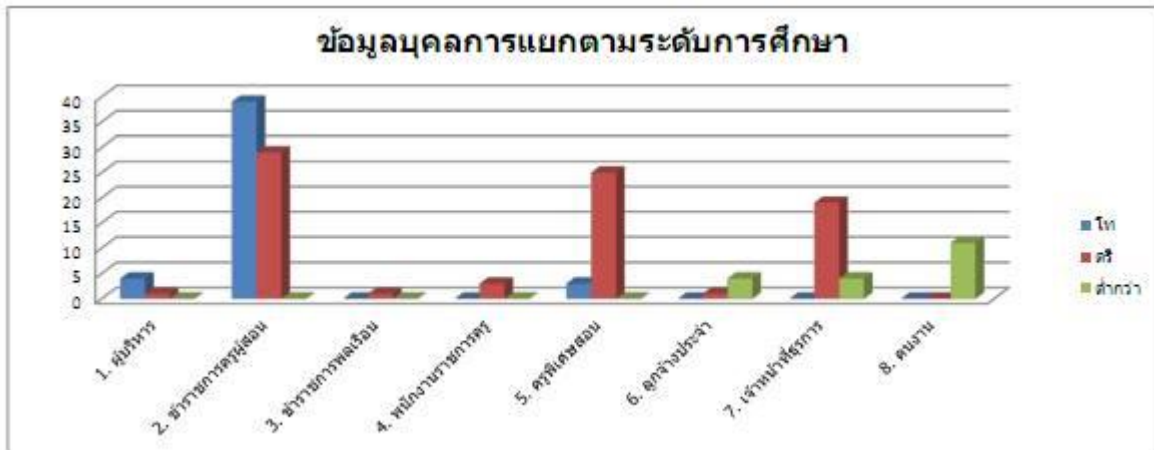

MISS HUYAXUE

MISS YANHON

สรุปอัตรากำลังวิทยาลัยอาชีวศึกษาลำปาง

ข้อมูลบุคลากรวิทยาลัยอาชีวศึกษาลำปาง																			
ประจำปีงบประมาณ พ.ศ. 2559																			
รายการ	จำนวน			วิทยฐานะ										ระดับการศึกษา					
	ชาย	หญิง	รวม	คศ.4		คศ.3		คศ.2		คศ.1		ครูผู้ช่วย		โท		ตรี		ต่ำกว่า	
				ชาย	หญิง	ชาย	หญิง	ชาย	หญิง	ชาย	หญิง	ชาย	หญิง	ชาย	หญิง	ชาย	หญิง	ชาย	หญิง
1. ผู้บริหาร	4	1	5	-	-	3	1	1	-	-	-	-	-	3	1	1	-	-	-
2. ข้าราชการครูผู้สอน	17	51	68	-	1	7	22	5	25	2	3	1	2	8	31	9	20	-	-
3. ข้าราชการพลเรือน	-	1	1	-	-	-	-	-	-	-	-	-	-	-	-	-	1	-	-
4. พนักงานราชการครู	-	3	3	-	-	-	-	-	-	-	-	-	-	-	-	-	3	-	-
5. ครูพิเศษสอน	4	24	28	-	-	-	-	-	-	-	-	-	-	2	1	4	21	-	-
6. ลูกจ้างประจำ	4	1	5	-	-	-	-	-	-	-	-	-	-	-	-	-	1	4	-
7. เจ้าหน้าที่ธุรการ	3	20	23	-	-	-	-	-	-	-	-	-	-	-	-	3	16	-	4
8. คนงาน	8	3	11	-	-	-	-	-	-	-	-	-	-	-	-	-	-	8	3
รวมทั้งสิ้น	40	104	144	0	1	10	23	6	25	2	3	1	2	13	33	17	62	12	7