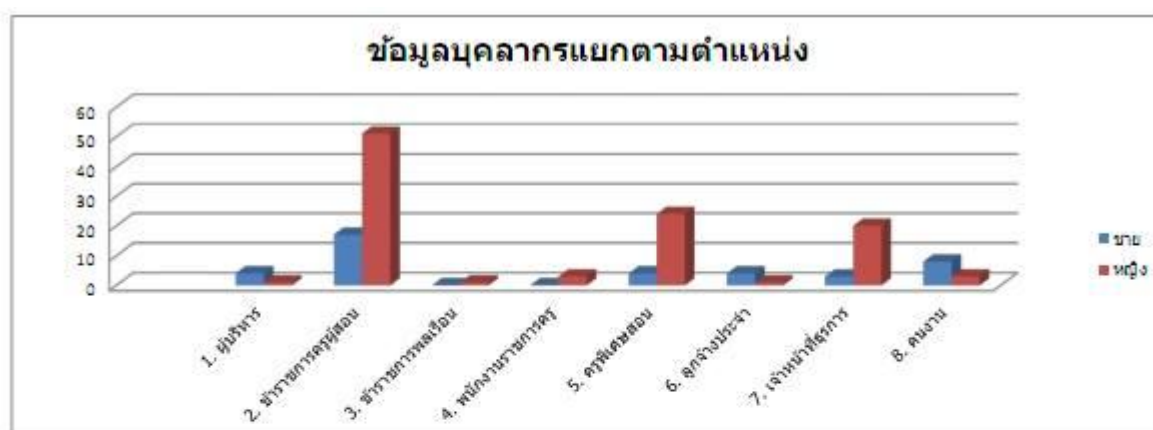

MISS HUYAXUE

MISS YANHON

สรุปอัตรากำลังวิทยาลัยอาชีวศึกษาลำปาง

ข้อมูลบุคลากรวิทยาลัยอาชีวศึกษาลำปาง																			
ประจำปีงบประมาณ พ.ศ. 2559																			
รายการ	จำนวน			วิทยฐานะ										ระดับการศึกษา					
	ชาย	หญิง	รวม	คศ.4		คศ.3		คศ.2		คศ.1		ครูผู้ช่วย		โท		ตรี		ต่ำกว่า	
				ชาย	หญิง	ชาย	หญิง	ชาย	หญิง	ชาย	หญิง	ชาย	หญิง	ชาย	หญิง	ชาย	หญิง	ชาย	หญิง
1. ผู้บริหาร	4	1	5	-	-	3	1	1	-	-	-	-	-	3	1	1	-	-	-
2. ข้าราชการครูผู้สอน	17	51	68	-	1	7	22	5	25	2	3	1	2	8	31	9	20	-	-
3. ข้าราชการพลเรือน	-	1	1	-	-	-	-	-	-	-	-	-	-	-	-	-	1	-	-
4. พนักงานราชการครู	-	3	3	-	-	-	-	-	-	-	-	-	-	-	-	-	3	-	-
5. ครูพิเศษสอน	4	24	28	-	-	-	-	-	-	-	-	-	-	2	1	4	21	-	-
6. ลูกจ้างประจำ	4	1	5	-	-	-	-	-	-	-	-	-	-	-	-	-	1	4	-
7. เจ้าหน้าที่ธุรการ	3	20	23	-	-	-	-	-	-	-	-	-	-	-	-	3	16	-	4
8. คนงาน	8	3	11	-	-	-	-	-	-	-	-	-	-	-	-	-	-	8	3
รวมทั้งสิ้น	40	104	144	0	1	10	23	6	25	2	3	1	2	13	33	17	62	12	7